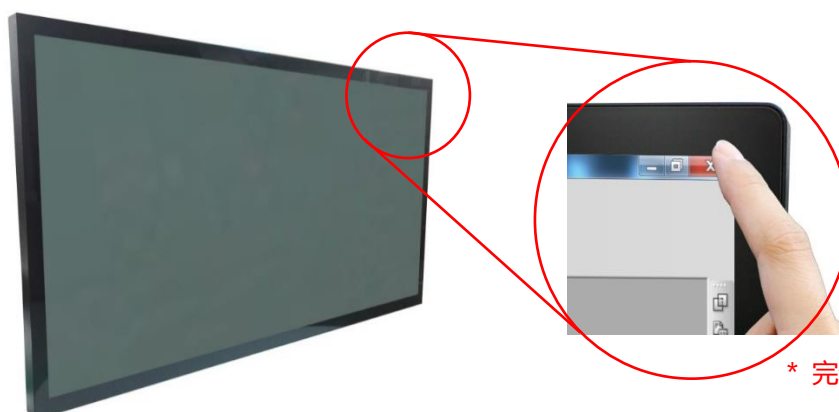

ディスプレイ仕様

モデル番号	NTSP430XPS9A-GGXXUX-600*	液晶パネルのプロセス	Normally Black
画面サイズ	42.5 インチ	応答速度	8 msec.
有効表示エリア	941.2x529.4 mm	バックライト方式	LED (white LED)
解像度	3840x2160 (UHD)	視野角	178°/178° (CR=10)
コントラスト比	4000:1	バックライト寿命	>70,000 時間
アスペクト比	16:9	使用周囲温度	0~50°C
最大表示色	1,670 万色	保管周囲温度	-20~60°C
画素ピッチ	0.2451x0.2451 mm		

* X = A~Z, 0~9 (オプションの仕様による)

タッチ仕様

静電容量方式			
タッチパネル方式	投影型静電容量方式	光線透過率	≥87%
タッチ入力点数	10 点	タッチパネルの厚さ	3.0±0.2mm
入力インターフェース	USB	ガラス硬度	7H
精度	99.00%	表面処理	アンチグレア、紫外線対策
IK 衝撃保護テスト	IK07		

* 完全フラット、ベゼル