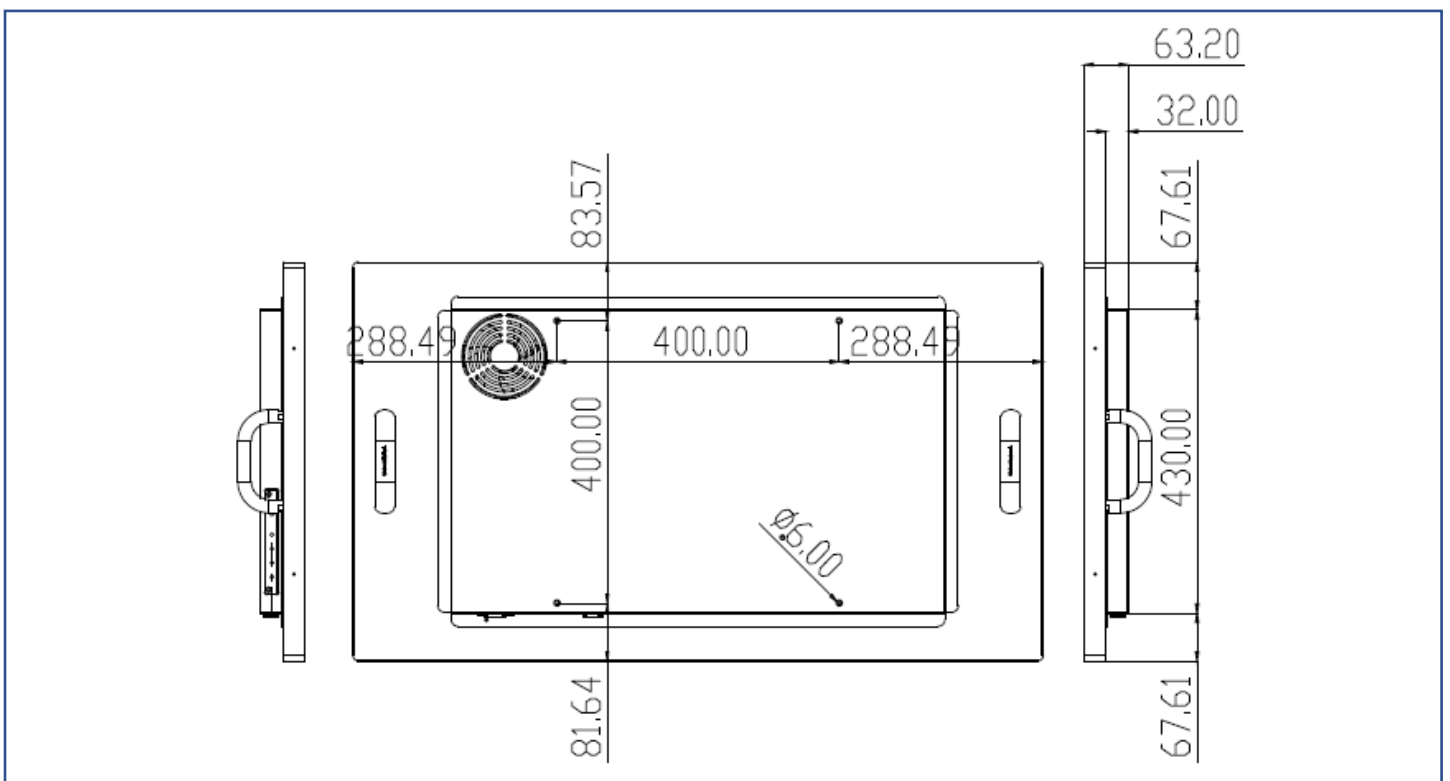

## 移動用カート (オプション)

正味重量	28.4 KG
電気用品規格	AC 200~240V 50/60Hz
操作方法	ボタン (上がり/下がり)
梱包サイズ	W1160xD833xH1727 mm
ネジ規格	M4/M5/M6/M8
素材	鋼/プラスチック/アルミニウム合金
最大壁掛けネジ穴間隔	800x600mm
耐荷重	80 KG
移動用車輪	四つ (前の 2 つはブレーキ付き)
高さ調整範囲	455 mm
RoHS/REACH 認証	◎

KIOSK 機材 (オプション)

素材	亜鉛めっき鋼板 (SECC)
移動用車輪	四つ (前の 2 つはブレーキ付き)
防水規格	前側 IP65
電源コンセント	無し (線材予備穴あり)

寸法

外観サイズ	977x565x63.2(±2)mm	正味重量	≦26.1 KG
ネジ穴	400x400 mm	総重量	≦34.1 KG