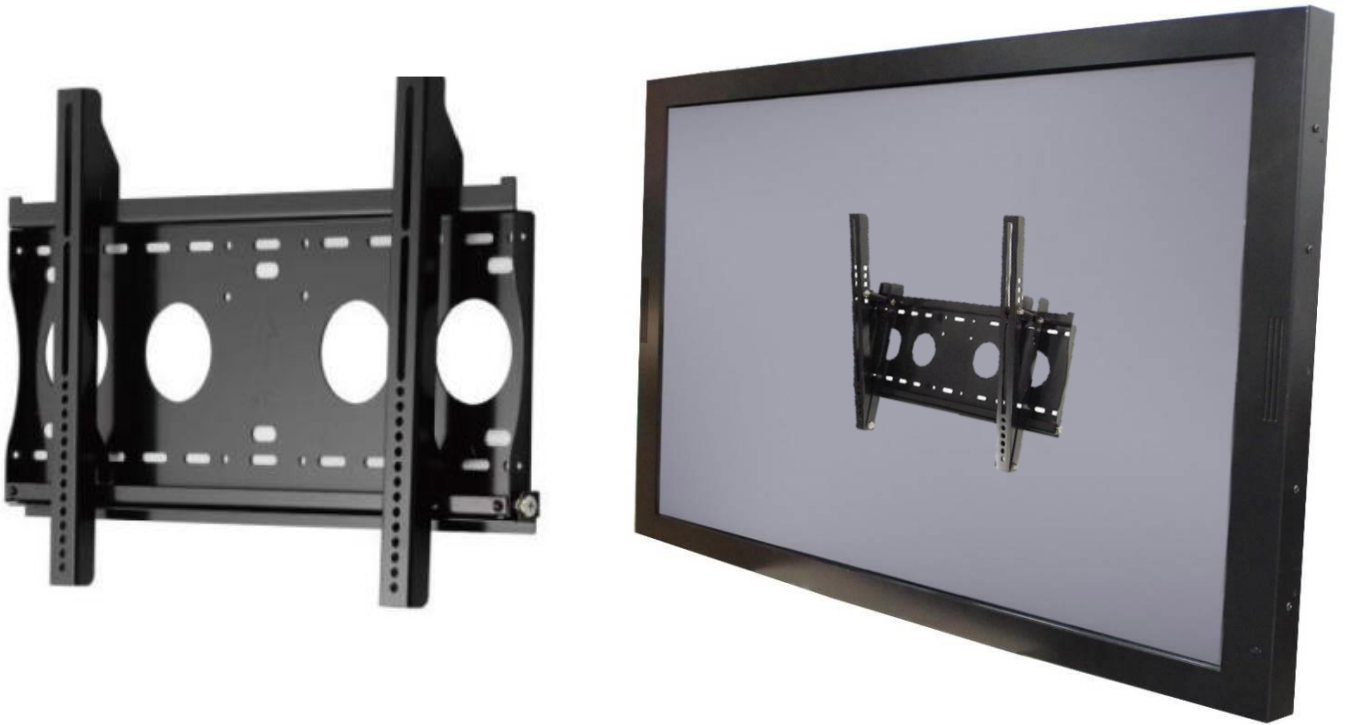

壁掛けモニターアーム (オプション)