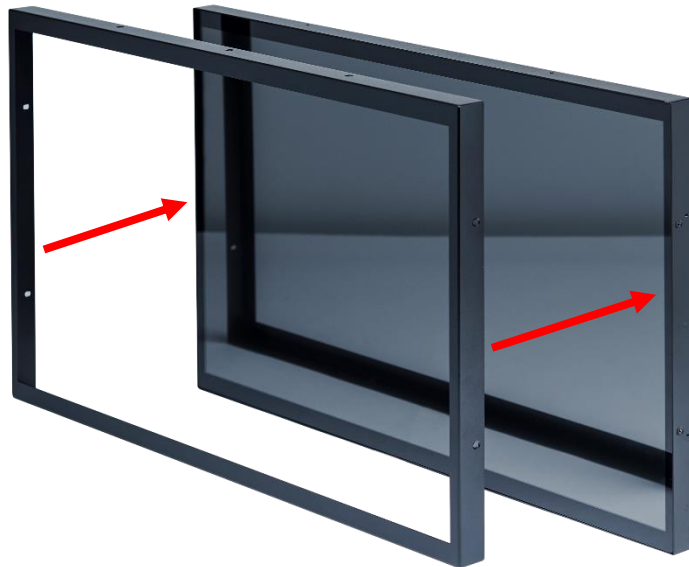

前保護フレーム (オプション)