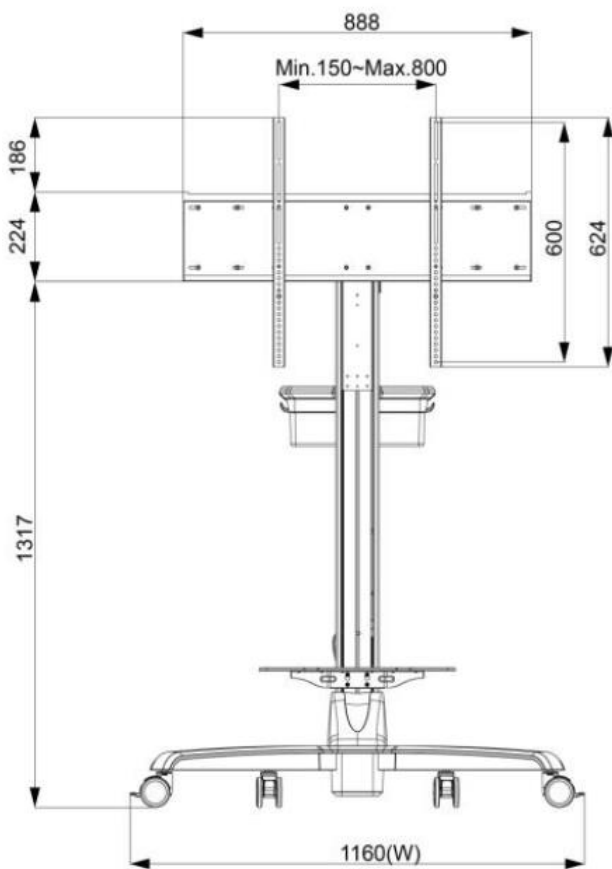

## 壁掛けモニターアーム (オプション)

番号	WMB-B001	サイズ	508x490x48 mm
対応している壁掛けネジ穴	Max. 400x450 mm	正味重量	4.01 KG
素材	SECC	耐荷重	80 KG
傾く角度	0°/5°/10°/13°/15°	壁との最短距離	48 mm
ネジ規格	M4/M5/M6/M8		

## 移動用カート (オプション)

正味重量	28.4 KG
電気用品規格	AC 200~240V 50/60Hz
操作方法	ボタン (上がり/下がり)
梱包サイズ	W1160xD833xH1727 mm
ネジ規格	M4/M5/M6/M8
素材	鋼/プラスチック/アルミニウム合金
最大壁掛けネジ穴間隔	800x600mm
耐荷重	80 KG
移動用車輪	四つ (前の 2 つはブレーキ付き)
高さ調整範囲	455 mm
RoHS/REACH 認証	◎

KIOSK 機材 (オプション)

素材	亜鉛めっき鋼板 (SECC)
移動用車輪	四つ (前の 2 つはブレーキ付き)
防水規格	前側 IP65
電源コンセント	無し (線材予備穴あり)

寸法

外観サイズ	977x565x63.2(±2)mm	正味重量	≦26.1 KG
ネジ穴	400x400 mm	総重量	≦34.1 KG