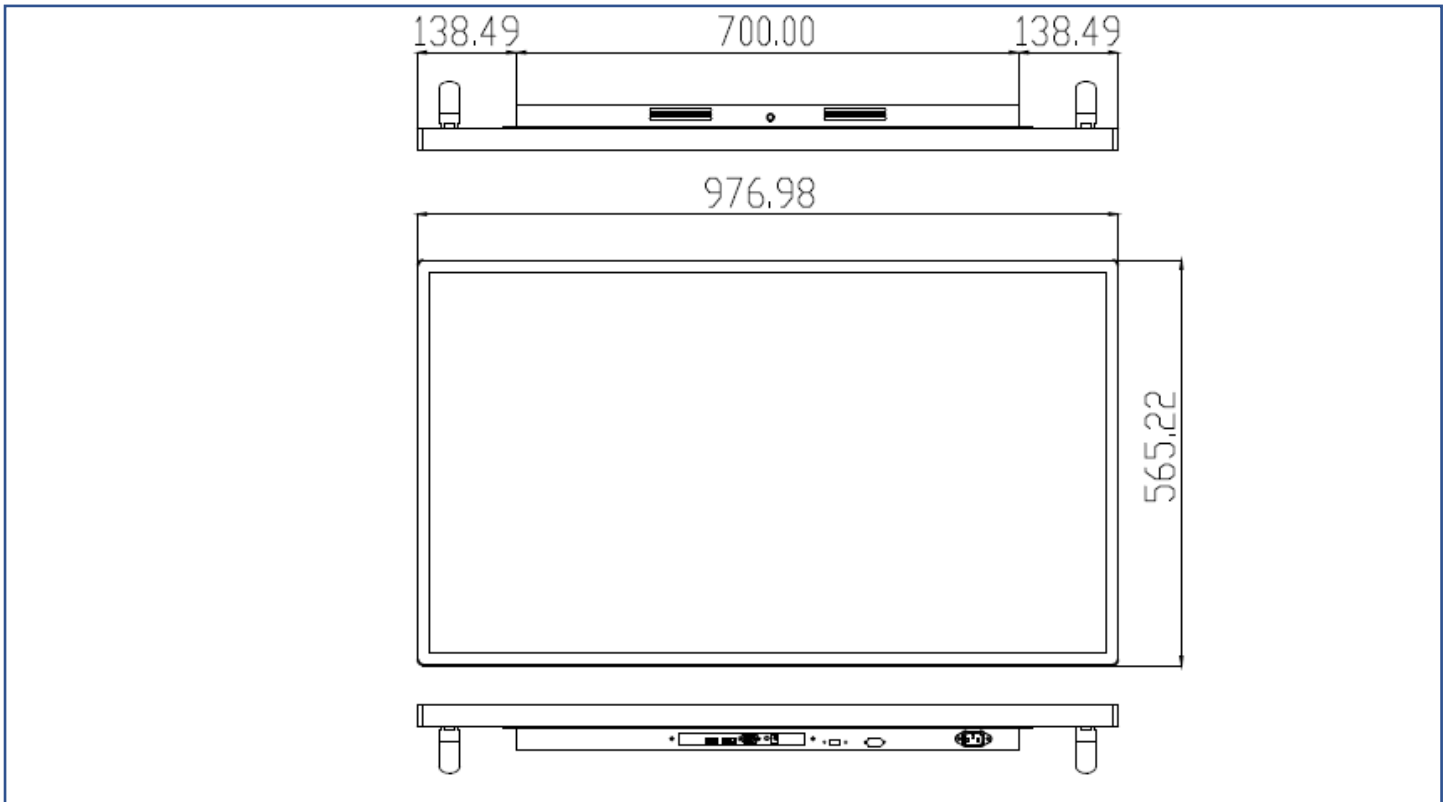

## 移動用カート (オプション)

正味重量	28.4 KG
電気用品規格	AC 200~240V 50/60Hz
操作方法	ボタン (上がり/下がり)
梱包サイズ	W1160xD833xH1727 mm
ネジ規格	M4/M5/M6/M8
素材	鋼/プラスチック/アルミニウム合金
最大壁掛けネジ穴間隔	800x600mm
耐荷重	80 KG
移動用車輪	四つ (前の 2 つはブレーキ付き)
高さ調整範囲	455 mm
RoHS/REACH 認証	◎

KIOSK 機材 (オプション)

素材	亜鉛めっき鋼板 (SECC)
移動用車輪	四つ (前の 2 つはブレーキ付き)
防水規格	前側 IP65
電源コンセント	無し (線材予備穴あり)

寸法

外観サイズ	977x565x63.2(±2)mm	正味重量	≦26.1 KG
ネジ穴	400x400 mm	総重量	≦34.1 KG