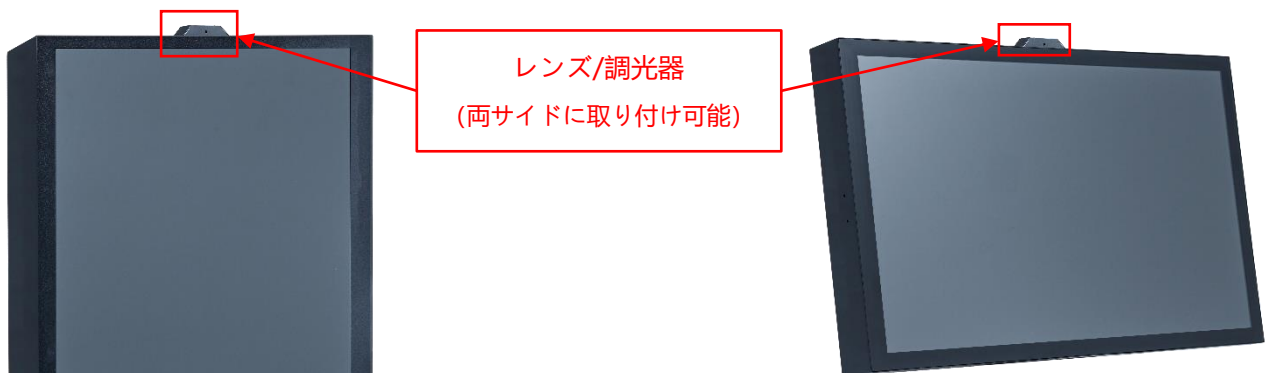

## アクセサリ

アイテム	内容	数量
HDMI ケーブル	HDMI ケーブル、オス-オス、1.8 メートル	1
電源ケーブル	*(出荷国の仕様による)	1
USB ケーブル	A type オス-オス、1.5 メートル *(タッチモデルだけ対応しております)	1

入出力

入出力	数量	入出力	数量
HDMI 入力	2	USB 2.0 インタフェス	1
VGA 入力	1	RS232	オプション
DisplayPort 入力	2	スピーカー	10Wx2
音源入力(3.5mm)	1	自動測光センサー	オプション
AC 電源入力(C14)	1	取り付けタイプカメラ	オプション

## 他の仕様オプション

OSD ディスプレイ機能		
	アイテム	内容
スタンダード	メニューボタン	ディスプレイ本体裏にあるのボタン
オプション	リモートコントロール	リモートコントロール、RS232 インターフェース
オプション	明るさを自動調整	周囲の明るさに応じて画面の明るさを自動で調整する
オプション	カメラ	1200 万画素、最大解像度 3840x3104
オプション	スタイラスペン	以下に詳細を示します