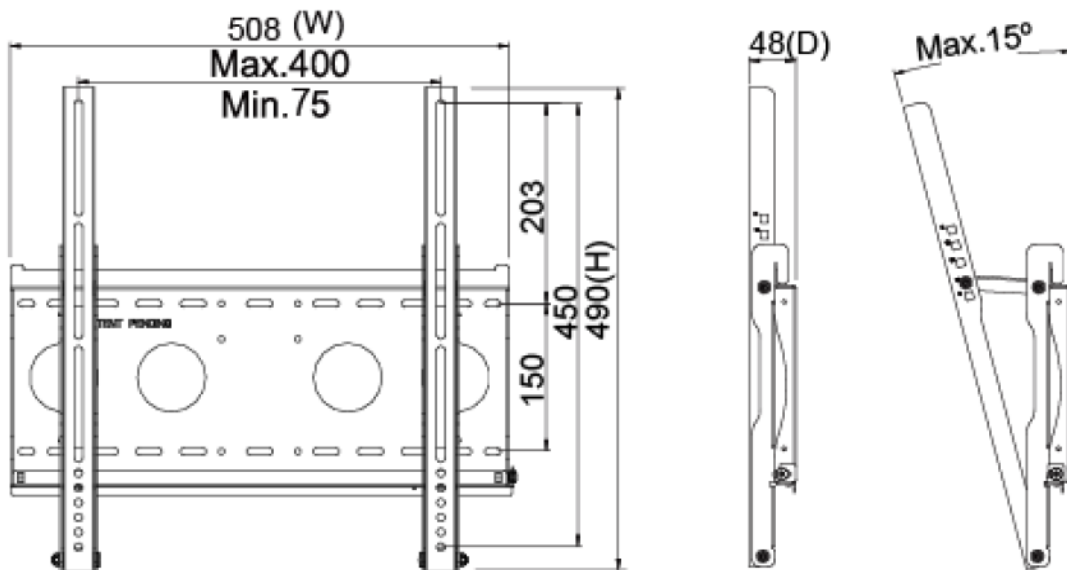

## 前保護フレーム (オプション)

標準品 **NTSP430** 完全フラットとフレーム無しのデザイン、パネルの角を強化するため、前保護フレームを同時購入ができます。

前保護フレーム取り付け後、防水テープもご利用いただけます、ご利用した場合はモニター前の部分が **IP65** レベルに達する。

## 壁掛けモニターアーム (オプション)

番号	WMB-B001	サイズ	508x490x48 mm
対応している壁掛けネジ穴	Max. 400x450 mm	正味重量	4.01 KG
素材	SECC	耐荷重	80 KG
傾く角度	0°/5°/10°/13°/15°	壁との最短距離	48 mm
ネジ規格	M4/M5/M6/M8		