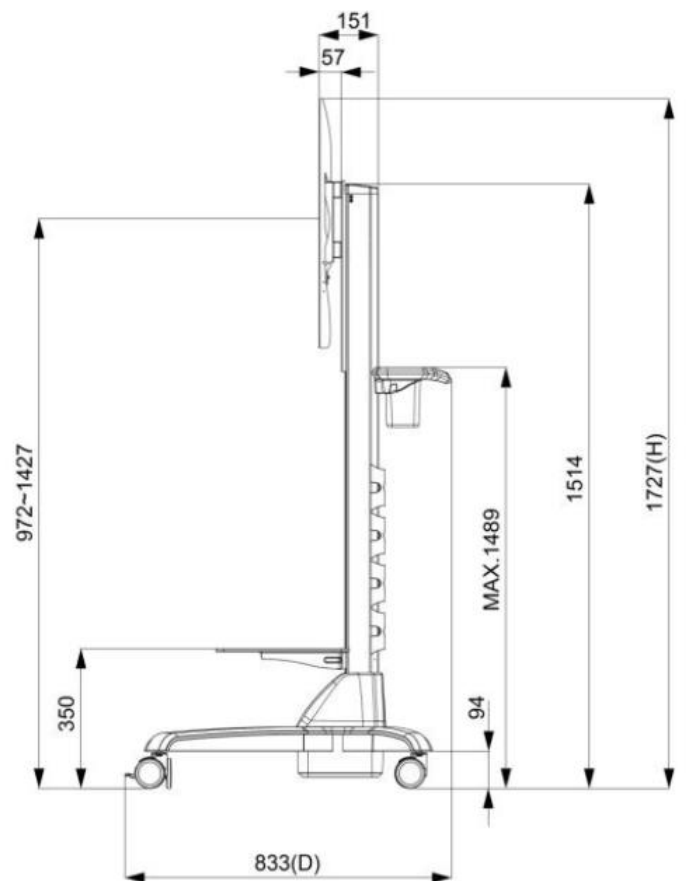

## 壁掛けモニターアーム (オプション)

番号	WMB-B001	サイズ	508x490x48 mm
対応している壁掛けネジ穴	Max. 400x450 mm	正味重量	4.01 KG
素材	SECC	耐荷重	80 KG
傾く角度	0°/5°/10°/13°/15°	壁との最短距離	48 mm
ネジ規格	M4/M5/M6/M8		

## 移動用カート (オプション)

正味重量	28.4 KG
電気用品規格	AC 200~240V 50/60Hz
操作方法	ボタン (上がり/下がり)
梱包サイズ	W1160xD833xH1727 mm
ネジ規格	M4/M5/M6/M8
素材	鋼/プラスチック/アルミニウム合金
最大壁掛けネジ穴間隔	800x600mm
耐荷重	80 KG
移動用車輪	四つ (前の 2 つはブレーキ付き)
高さ調整範囲	455 mm
RoHS/REACH 認証	◎

KIOSK 機材 (オプション)

素材	亜鉛めっき鋼板 (SECC)
移動用車輪	四つ (前の 2 つはブレーキ付き)
防水規格	前側 IP65
電源コンセント	無し (線材予備穴あり)

寸法

外観サイズ	977x565x63.2(±2)mm	正味重量	≦26.1 KG
ネジ穴	400x400 mm	総重量	≦34.1 KG

## 梱包サイズ

梱包サイズ	116x28x80 CM
正味重量	≤26.1 KG
総重量	≤34.1 KG