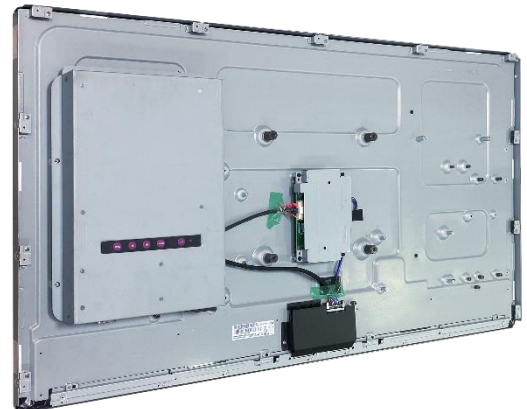

產品規格書

客戶	
型號	NTSO430-1 V100

規格書修改紀錄			
版本	修訂項目	舊版敘述	新版敘述
v2307.1	首次發行		
v2307.2	Nextech Logo 更新		

產品特色

- ★ 43 吋寬螢幕面板, 1920x1080 (FHD) 解析度
- ★ VA 廣視角製程 (178°/178°)
- ★ Open-frame 嵌式顯示模組
- ★ 台灣製造, 三年保固
- ★ 最大亮度可達 700nit, 適用室外環境 (選配)
- ★ VGA/HDMI/DP 視訊端子

PSE

BSMI

CE

ISO9001

FCC

顯示規格

完整型號	NTSO430X0SDA-000S00-100	面板製程	VA, Normally Black
對角線尺寸	42.5 吋	反應時間	16 msec.
可視區域	940.9x529.25 mm	背光結構	LED (white LED)
解析度	1920x1080 (FHD)	可視角度 (左/右,上/下)	178°/178° (CR=10)
對比	4000:1	背光壽命	>50,000 小時
螢幕比例	16:9	操作溫度	0~50°C
支援色彩	1,670 萬色	儲存溫度	-20~60°C
像素大小	0.49x0.49 mm	表面處理	抗眩光, 硬度 3H

顯示規格選項

亮度			
	亮度	適用環境	型號
標準	500nits	一般環境(室內)	NTSO430N0SDA-000S00-100
選項	700nits	室外/半室外	NTSO420H02DA-000S00-100

支援作業系統

Windows	Win7, Win8, Win10, Win11 ↑
Linux	Kernel 2.6.24 ↑
Android	3.0 ↑
Mac	10.5.x ↑ (Intel CPU)

配件

項目	描述	數量
HDMI 線	HDMI 線,公對公,1.8 公尺	1
電源線	*(依照出貨國家而定)	1

輸出/輸入規格

KIOSK 機箱套組 (選配)

材質	鍍鋅鋼板 (SECC)
移動輪	4 (前 2 煞車輪)
防水等級	前方 IP65
電源面板	無 (預留出線孔)

實體規格

外觀尺寸	961.4x555.8x58.7(±2)mm	淨重	≤ 9.0 KG
------	------------------------	----	----------