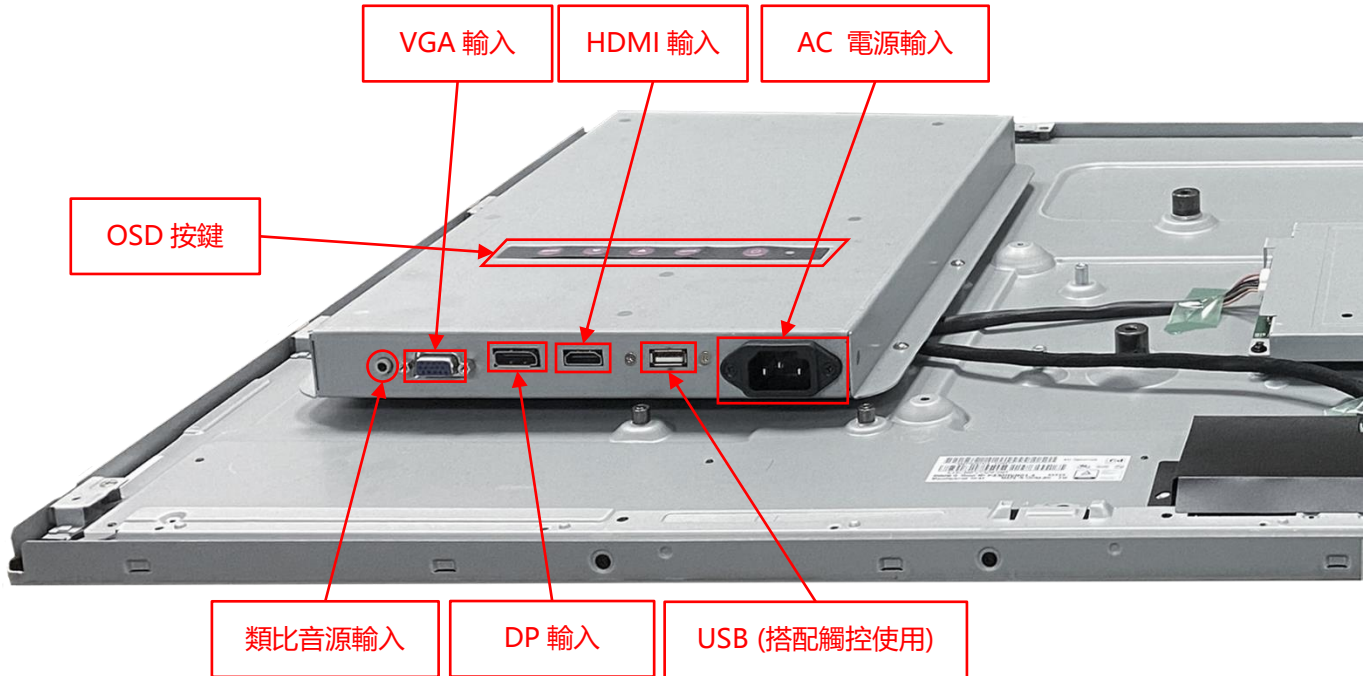

PSE

BSMI

CE

ISO9001

FCC

顯示規格

完整型號	NTSO430X0SDA-000S00-100	面板製程	VA, Normally Black
對角線尺寸	42.5 吋	反應時間	16 msec.
可視區域	940.9x529.25 mm	背光結構	LED (white LED)
解析度	1920x1080 (FHD)	可視角度 (左/右,上/下)	178°/178° (CR=10)
對比	4000:1	背光壽命	>50,000 小時
螢幕比例	16:9	操作溫度	0~50°C
支援色彩	1,670 萬色	儲存溫度	-20~60°C
像素大小	0.49x0.49 mm	表面處理	抗眩光, 硬度 3H

顯示規格選項

亮度			
	亮度	適用環境	型號
標準	500nits	一般環境(室內)	NTSO430N0SDA-000S00-100
選項	700nits	室外/半室外	NTSO420H02DA-000S00-100

支援作業系統

Windows	Win7, Win8, Win10, Win11 ↑
Linux	Kernel 2.6.24 ↑
Android	3.0 ↑
Mac	10.5.x ↑ (Intel CPU)

配件

項目	描述	數量
HDMI 線	HDMI 線,公對公,1.8 公尺	1
電源線	*(依照出貨國家而定)	1

輸出/輸入規格

KIOSK 機箱套組 (選配)

材質	鍍鋅鋼板 (SECC)
移動輪	4 (前 2 煞車輪)
防水等級	前方 IP65
電源面板	無 (預留出線孔)

實體規格

外觀尺寸	961.4x555.8x58.7(±2)mm	淨重	≤ 9.0 KG
------	------------------------	----	----------