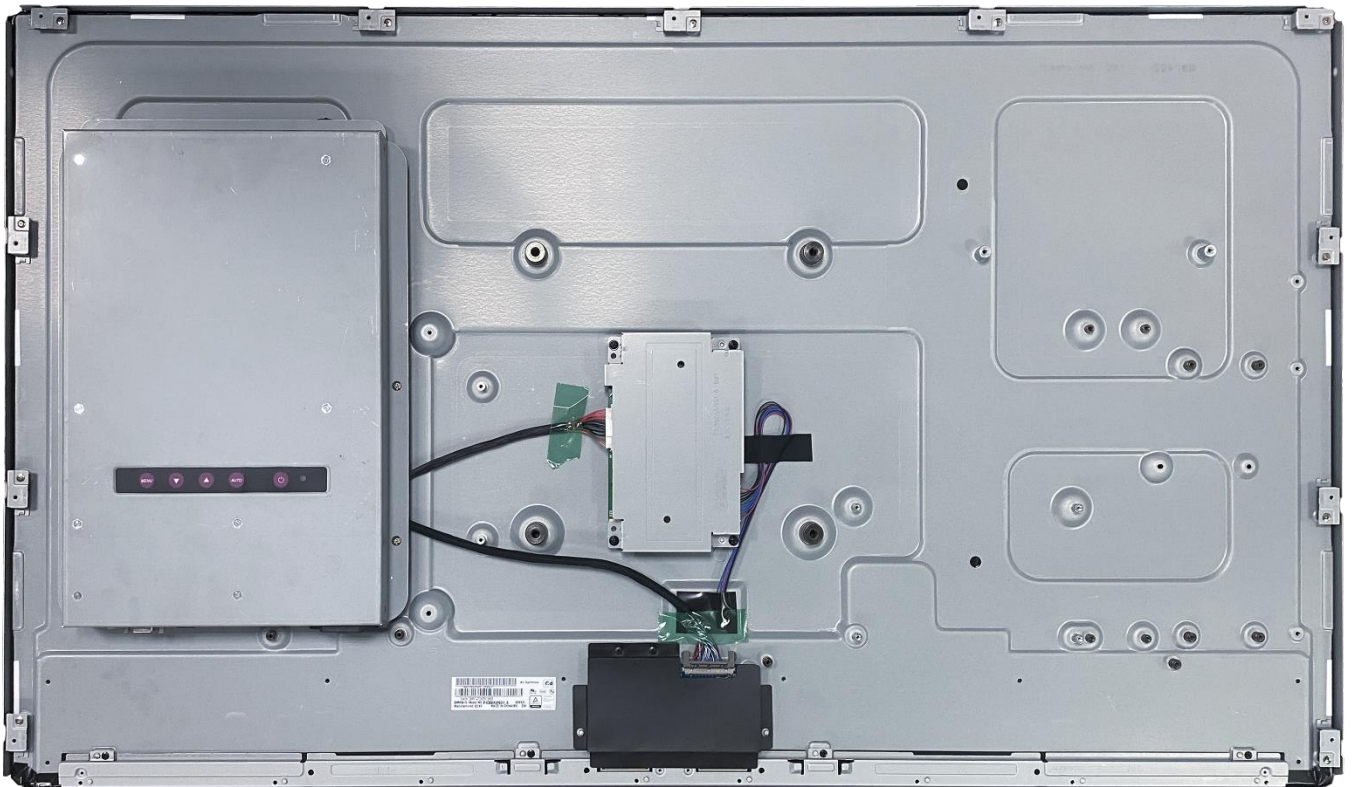

產品規格書

客戶	
型號	NTSO430-1 V100

規格書修改紀錄			
版本	修訂項目	舊版敘述	新版敘述
v2307.1	首次發行		
v2307.2	Nextech Logo 更新		

產品特色

- ★ 43 吋寬螢幕面板, 1920x1080 (FHD) 解析度
- ★ VA 廣視角製程 (178°/178°)
- ★ Open-frame 嵌式顯示模組
- ★ 台灣製造, 三年保固
- ★ 最大亮度可達 700nit, 適用室外環境 (選配)
- ★ VGA/HDMI/DP 視訊端子

PSE

BSMI

CE

ISO9001

FCC

顯示規格

完整型號	NTSO430X0SDA-000S00-100	面板製程	VA, Normally Black
對角線尺寸	42.5 吋	反應時間	16 msec.
可視區域	940.9x529.25 mm	背光結構	LED (white LED)
解析度	1920x1080 (FHD)	可視角度 (左/右,上/下)	178°/178° (CR=10)
對比	4000:1	背光壽命	>50,000 小時
螢幕比例	16:9	操作溫度	0~50°C
支援色彩	1,670 萬色	儲存溫度	-20~60°C
像素大小	0.49x0.49 mm	表面處理	抗眩光, 硬度 3H

顯示規格選項

亮度			
	亮度	適用環境	型號
標準	500nits	一般環境(室內)	NTSO430N0SDA-000S00-100
選項	700nits	室外/半室外	NTSO420H02DA-000S00-100

支援作業系統

Windows	Win7, Win8, Win10, Win11 ↑
Linux	Kernel 2.6.24 ↑
Android	3.0 ↑
Mac	10.5.x ↑ (Intel CPU)

配件

項目	描述	數量
HDMI 線	HDMI 線,公對公,1.8 公尺	1
電源線	*(依照出貨國家而定)	1

輸出/輸入規格

KIOSK 機箱套組 (選配)

材質	鍍鋅鋼板 (SECC)
移動輪	4 (前 2 煞車輪)
防水等級	前方 IP65
電源面板	無 (預留出線孔)

實體規格

外觀尺寸	961.4x555.8x58.7(±2)mm	淨重	≤ 9.0 KG
------	------------------------	----	----------