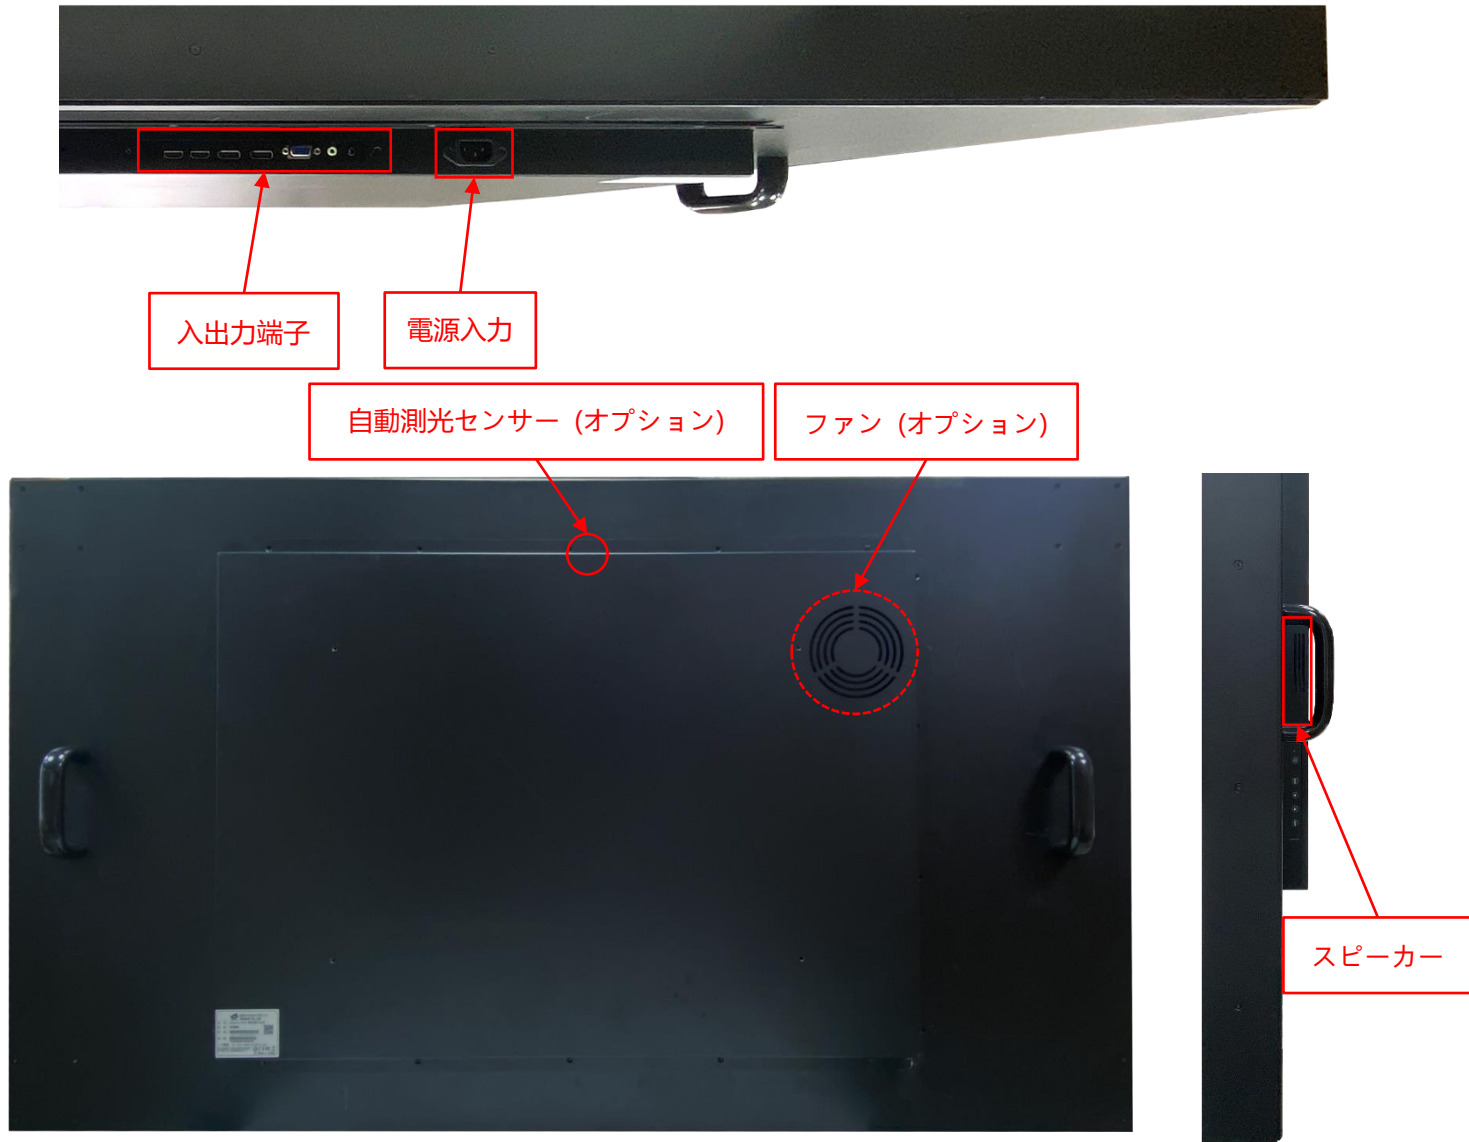

入出力

入出力	数量	入出力	数量
HDMI 入力	2	USB 2.0 インタフェス	1
VGA 入力	1	RS232	オプション
DisplayPort 入力	2	スピーカー	10Wx2
音源入力(3.5mm)	1	自動測光センサー	オプション
AC 電源入力(C14)	1