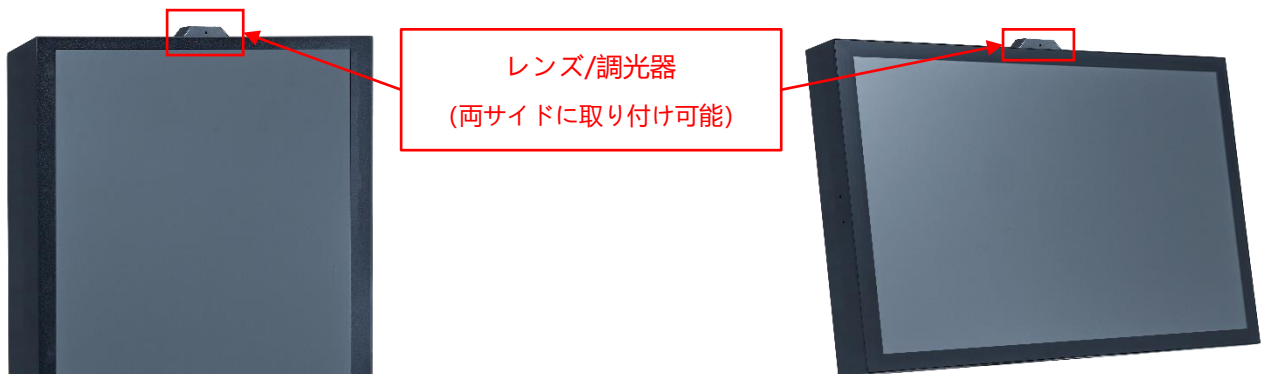

他の仕様オプション

OSD ディスプレイ機能		
	アイテム	内容
スタンダード	メニューボタン	ディスプレイ本体裏にあるのボタン
オプション	リモートコントロール	リモートコントロール、RS232 インターフェース
オプション	明るさを自動調整	周囲の明るさに応じて画面の明るさを自動で調整する
オプション	カメラ	1200 万画素、最大解像度 3840x3104

* リモートコントロール