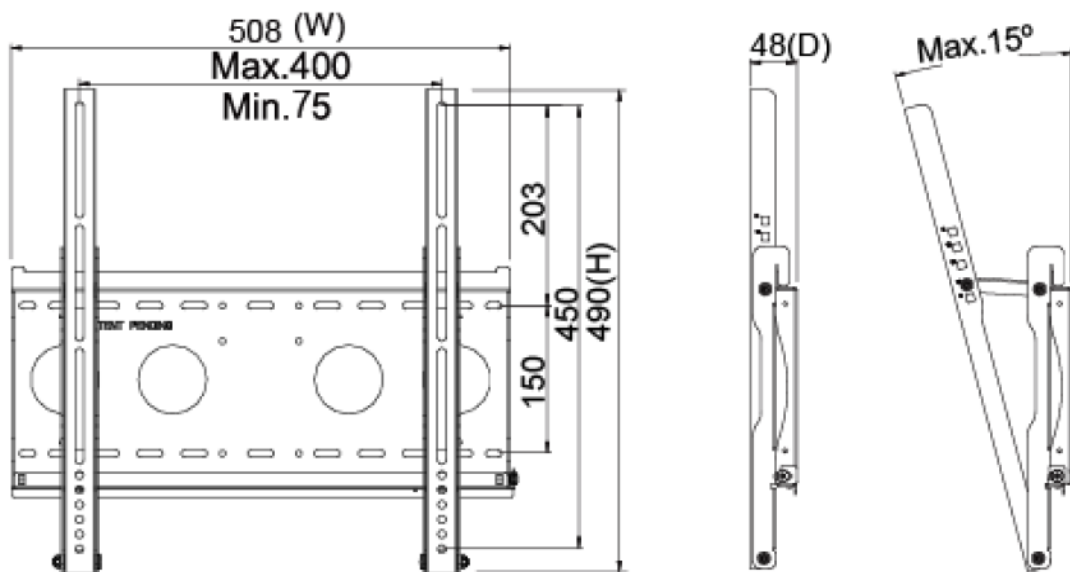

## 梱包サイズ

一台の梱包サイズ	<b>168x111x36 CM</b>
正味重量	<b>≤ 71 KG</b>
総重量	<b>≤ 95 KG</b>

壁掛けモニターアーム (オプション)

番号	WMB-B001	サイズ	508x490x48 mm
対応している壁掛けネジ穴	Max. 400x450 mm	正味重量	4.01 KG
素材	SECC	耐荷重	80 KG
傾く角度	0°/5°/10°/13°/15°	壁との最短距離	48 mm
ネジ規格	M4/M5/M6/M8		

## 寸法

外観サイズ	1500x875x125(±2)mm	正味重量	≦ 71 KG
ネジ穴	400x400 mm	総重量	≦ 95 KG