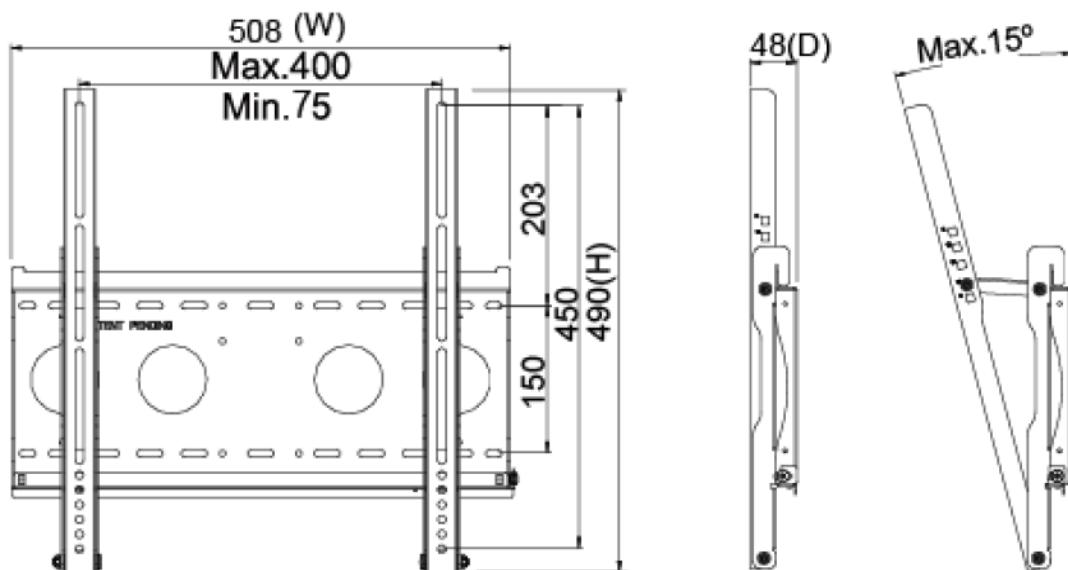

他の仕様オプション

OSD ディスプレイ設定表示・調整機能		
	アイテム	内容
スタンダード	メニューボタン	ディスプレイ本体裏にあるのボタン
オプション 1	リモートコントロール	リモートコントロール、RS232 インターフェース
オプション 2	自動調光	周囲の明るさに応じて画面の明るさを自動で調整する

* リモートコントロール

梱包サイズ

一台の梱包サイズ	145.5x33x96 CM
正味重量	≤55.1 KG
総重量	≤62.7 KG

壁掛けモニターアーム (オプション)

番号	WMB-B001	サイズ	508x490x48 mm
対応している壁掛けネジ穴	Max. 400x450 mm	正味重量	4.01 KG
素材	SECC	耐荷重	80 KG
傾く角度	0°/5°/10°/13°/15°	壁との最短距離	48 mm
ネジ規格	M4/M5/M6/M8		

移動用カート (オプション)

正味重量	28.4 KG
電気用品規格	AC 200~240V 50/60Hz
操作方法	ボタン (上がり/下がり)
梱包サイズ	W1160xD833xH1727 mm
ネジ規格	M4/M5/M6/M8
素材	鋼/プラスチック/アルミニウム合金
最大壁掛けネジ穴間隔	800x600mm
耐荷重	80 KG
移動用車輪	四つ (前の 2 つはブレーキ付き)
高さ調整範囲	455 mm
RoHS/REACH 認証	◎

KIOSK 機材 (オプション)

素材	亜鉛めっき鋼板 (SECC)
移動用車輪	四つ (前の 2 つはブレーキ付き)
防水規格	前側 IP65
電源コンセント	無し (線材予備穴あり)

寸法

外観サイズ	1280x745xD*(±2)mm	正味重量	≦55.1 KG
ネジ穴	400x400 mm	総重量	≦62.7 KG