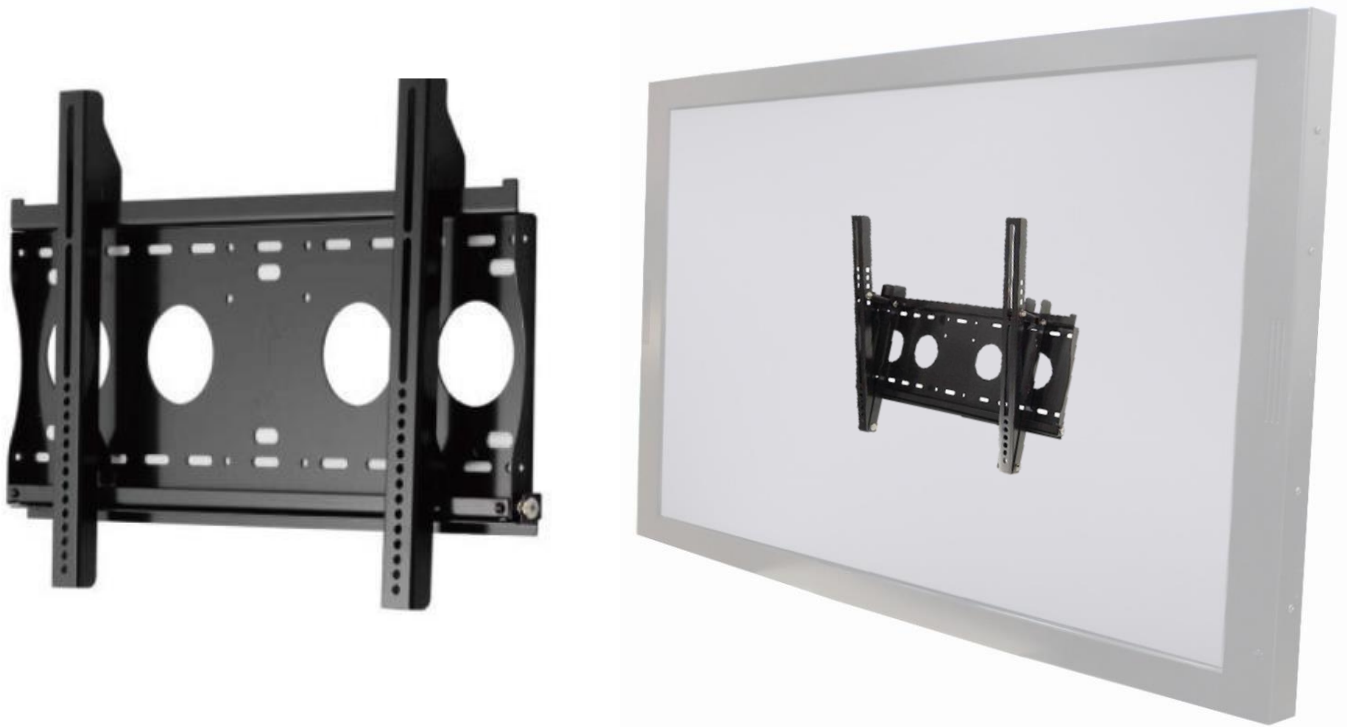

製品仕様書

客先	
製品名	NTSI550-1 V500

製品仕様書変更履歴			
バージョン	変更内容	旧バージョン	新バージョン
v2112.1	初発行		
v2112.2	企業ロゴマーク変更		

製品紹介

- ★ 55" 産業用パネル, 4K (UHD) 解像度
- ★ VA、視野角(上下/左右):178°/178°
- ★ 赤外線走査方式タッチパネル, 10 点の同時タッチをサポート
- ★ 硬度 7H の表面強化ガラス,
- ★ 金属製ハウジングは、取り付けブラケットのオプションで利用可能です。
- ★ 台湾製造、3 年製品保証
- ★ 最大輝度700nits、アウトドアではご利用いただけます。 (オプション)
- ★ RS232 によるリモートコントロール対応 (オプション)
- ★ 自動輝度調整機能 (オプション)

他の仕様オプション

OSD ディスプレイ設定表示・調整機能		
	アイテム	内容
スタンダード	メニューボタン	ディスプレイ本体裏にあるのボタン
オプション 1	リモートコントロール	リモートコントロール、RS232 インターフェース
オプション 2	自動調光	周囲の明るさに応じて画面の明るさを自動で調整する

* リモートコントロール

梱包サイズ

一台の梱包サイズ	145.5x33x96 CM
正味重量	≤55.1 KG
総重量	≤62.7 KG

壁掛けモニターアーム (オプション)

番号	WMB-B001	サイズ	508x490x48 mm
対応している壁掛けネジ穴	Max. 400x450 mm	正味重量	4.01 KG
素材	SECC	耐荷重	80 KG
傾く角度	0°/5°/10°/13°/15°	壁との最短距離	48 mm
ネジ規格	M4/M5/M6/M8		

移動用カート (オプション)

正味重量	28.4 KG
電気用品規格	AC 200~240V 50/60Hz
操作方法	ボタン (上がり/下がり)
梱包サイズ	W1160xD833xH1727 mm
ネジ規格	M4/M5/M6/M8
素材	鋼/プラスチック/アルミニウム合金
最大壁掛けネジ穴間隔	800x600mm
耐荷重	80 KG
移動用車輪	四つ (前の 2 つはブレーキ付き)
高さ調整範囲	455 mm
RoHS/REACH 認証	◎