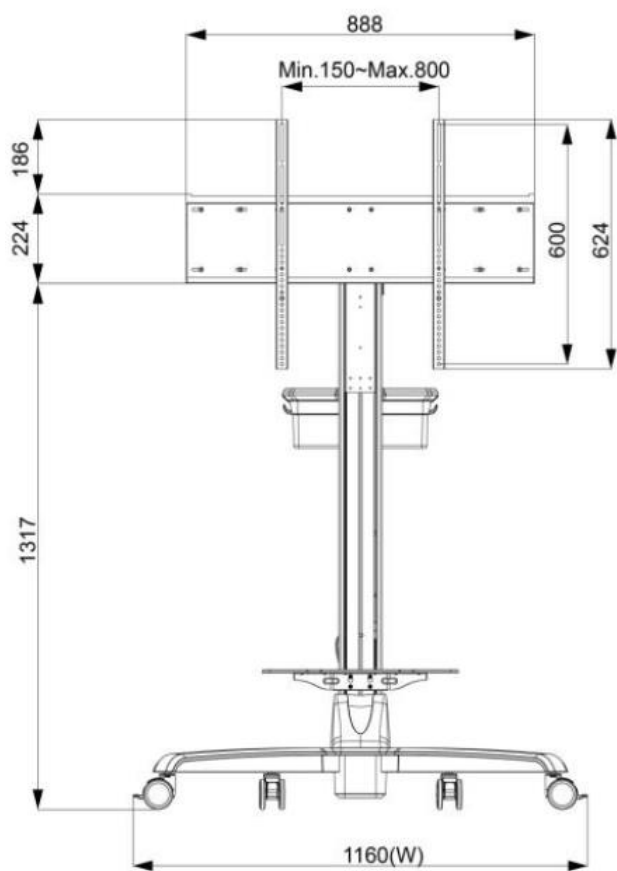

他の仕様オプション

OSD ディスプレイ設定表示・調整機能		
	アイテム	内容
スタンダード	メニューボタン	ディスプレイ本体裏にあるのボタン
オプション 1	リモートコントロール	リモートコントロール、RS232 インターフェース
オプション 2	自動調光	周囲の明るさに応じて画面の明るさを自動で調整する

* リモートコントロール

梱包サイズ

一台の梱包サイズ	145.5x33x96 CM
正味重量	≤55.1 KG
総重量	≤62.7 KG

壁掛けモニターアーム (オプション)

番号	WMB-B001	サイズ	508x490x48 mm
対応している壁掛けネジ穴	Max. 400x450 mm	正味重量	4.01 KG
素材	SECC	耐荷重	80 KG
傾く角度	0°/5°/10°/13°/15°	壁との最短距離	48 mm
ネジ規格	M4/M5/M6/M8		

移動用カート (オプション)

正味重量	28.4 KG
電気用品規格	AC 200~240V 50/60Hz
操作方法	ボタン (上がり/下がり)
梱包サイズ	W1160xD833xH1727 mm
ネジ規格	M4/M5/M6/M8
素材	鋼/プラスチック/アルミニウム合金
最大壁掛けネジ穴間隔	800x600mm
耐荷重	80 KG
移動用車輪	四つ (前の 2 つはブレーキ付き)
高さ調整範囲	455 mm
RoHS/REACH 認証	◎

KIOSK 機材 (オプション)

素材	亜鉛めっき鋼板 (SECC)
移動用車輪	四つ (前の 2 つはブレーキ付き)
防水規格	前側 IP65
電源コンセント	無し (線材予備穴あり)

寸法

外観サイズ	1280x745xD*(±2)mm	正味重量	≦55.1 KG
ネジ穴	400x400 mm	総重量	≦62.7 KG