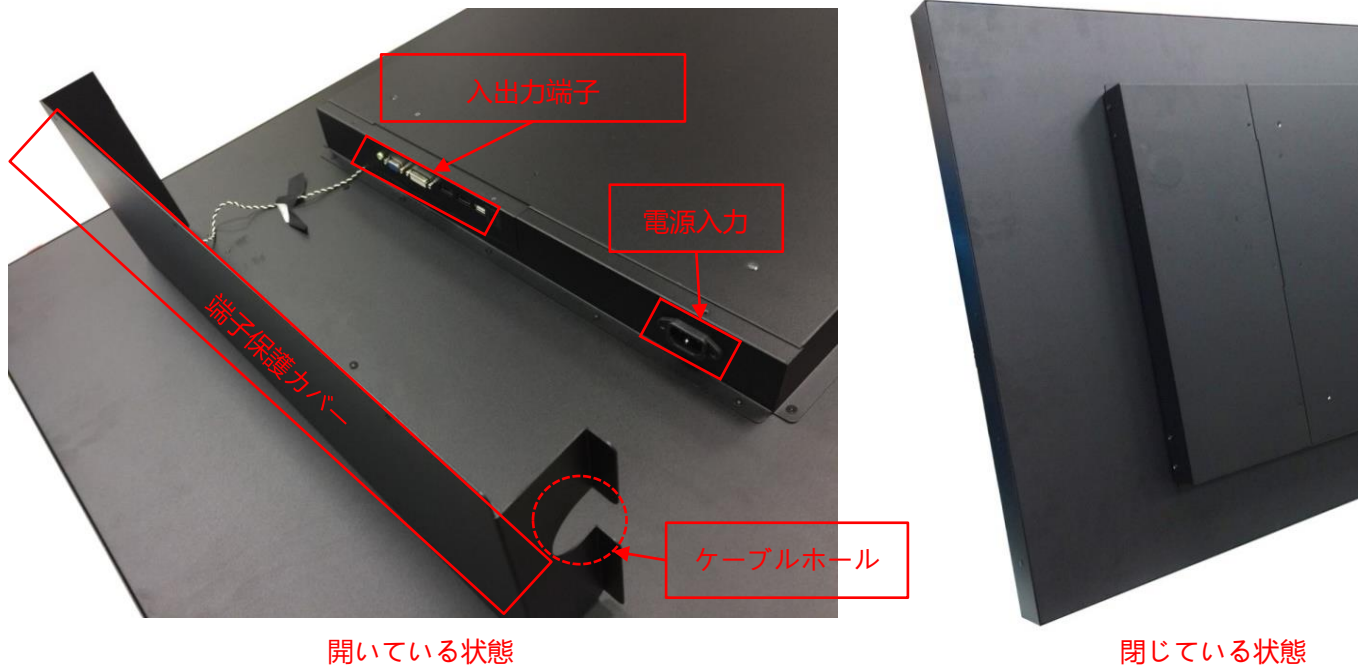

入出力

入出力	数量	入出力	数量
HDMI 入力	2	USB 2.0 インタフェス	1
VGA 入力	1	RS232	オプション
DisplayPort 入力	2	スピーカー	10Wx2
音源入力(3.5mm)	1	自動測光センサー	オプション
AC 電源入力(C14)	1