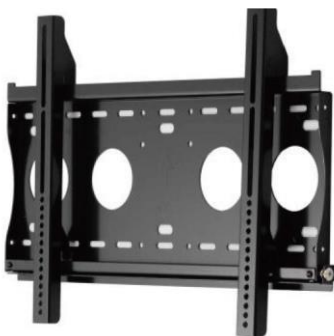

製品紹介

- ★ 55" 産業用パネル, 4K (UHD) 解像度
- ★ VA、視野角(上下/左右):178°/178°
- ★ 赤外線走査方式タッチパネル, 10 点の同時タッチをサポート
- ★ 硬度 7H の表面強化ガラス,
- ★ 金属製ハウジングは、取り付けブラケットのオプションで利用可能です。
- ★ 台湾製造、3 年製品保証
- ★ 最大輝度700nits、アウトドアではご利用いただけます。 (オプション)
- ★ RS232 によるリモートコントロール対応 (オプション)
- ★ 自動輝度調整機能 (オプション)

PSE

BSMI

RoHS

CE

ISO9001

FCC

壁掛けモニターアーム