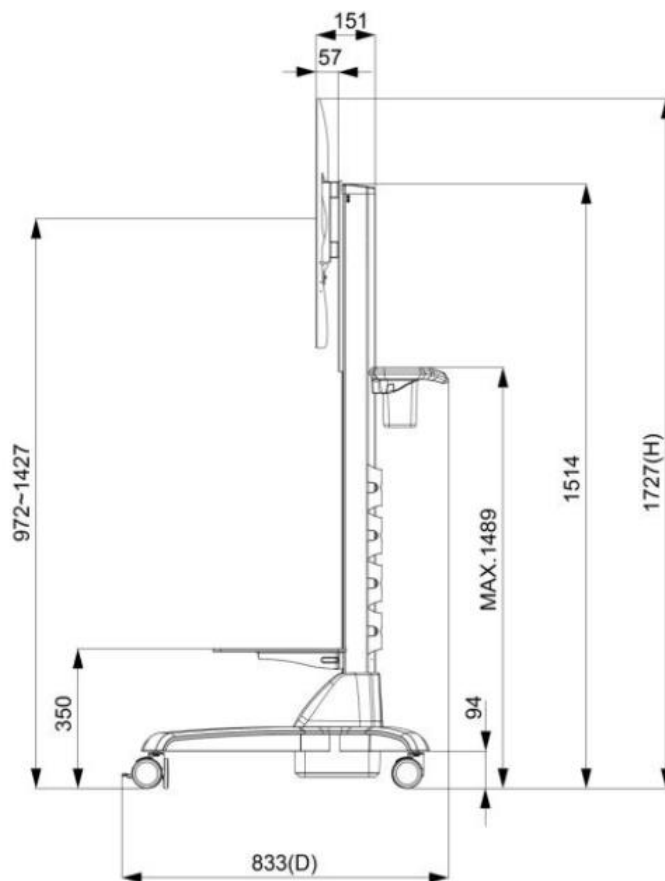

他の仕様オプション

OSD ディスプレイ設定表示・調整機能		
	アイテム	内容
スタンダード	メニューボタン	ディスプレイ本体裏にあるのボタン
オプション 1	リモートコントロール	リモートコントロール、RS232 インターフェース
オプション 2	自動調光	周囲の明るさに応じて画面の明るさを自動で調整する

* リモートコントロール

梱包サイズ

一台の梱包サイズ	145.5x33x96 CM
正味重量	≤55.1 KG
総重量	≤62.7 KG

壁掛けモニターアーム (オプション)

番号	WMB-B001	サイズ	508x490x48 mm
対応している壁掛けネジ穴	Max. 400x450 mm	正味重量	4.01 KG
素材	SECC	耐荷重	80 KG
傾く角度	0°/5°/10°/13°/15°	壁との最短距離	48 mm
ネジ規格	M4/M5/M6/M8		

移動用カート (オプション)

正味重量	28.4 KG
電気用品規格	AC 200~240V 50/60Hz
操作方法	ボタン (上がり/下がり)
梱包サイズ	W1160xD833xH1727 mm
ネジ規格	M4/M5/M6/M8
素材	鋼/プラスチック/アルミニウム合金
最大壁掛けネジ穴間隔	800x600mm
耐荷重	80 KG
移動用車輪	四つ (前の 2 つはブレーキ付き)
高さ調整範囲	455 mm
RoHS/REACH 認証	◎

KIOSK 機材 (オプション)

素材	亜鉛めっき鋼板 (SECC)
移動用車輪	四つ (前の 2 つはブレーキ付き)
防水規格	前側 IP65
電源コンセント	無し (線材予備穴あり)

寸法

外観サイズ	1280x745xD*(±2)mm	正味重量	≦55.1 KG
ネジ穴	400x400 mm	総重量	≦62.7 KG